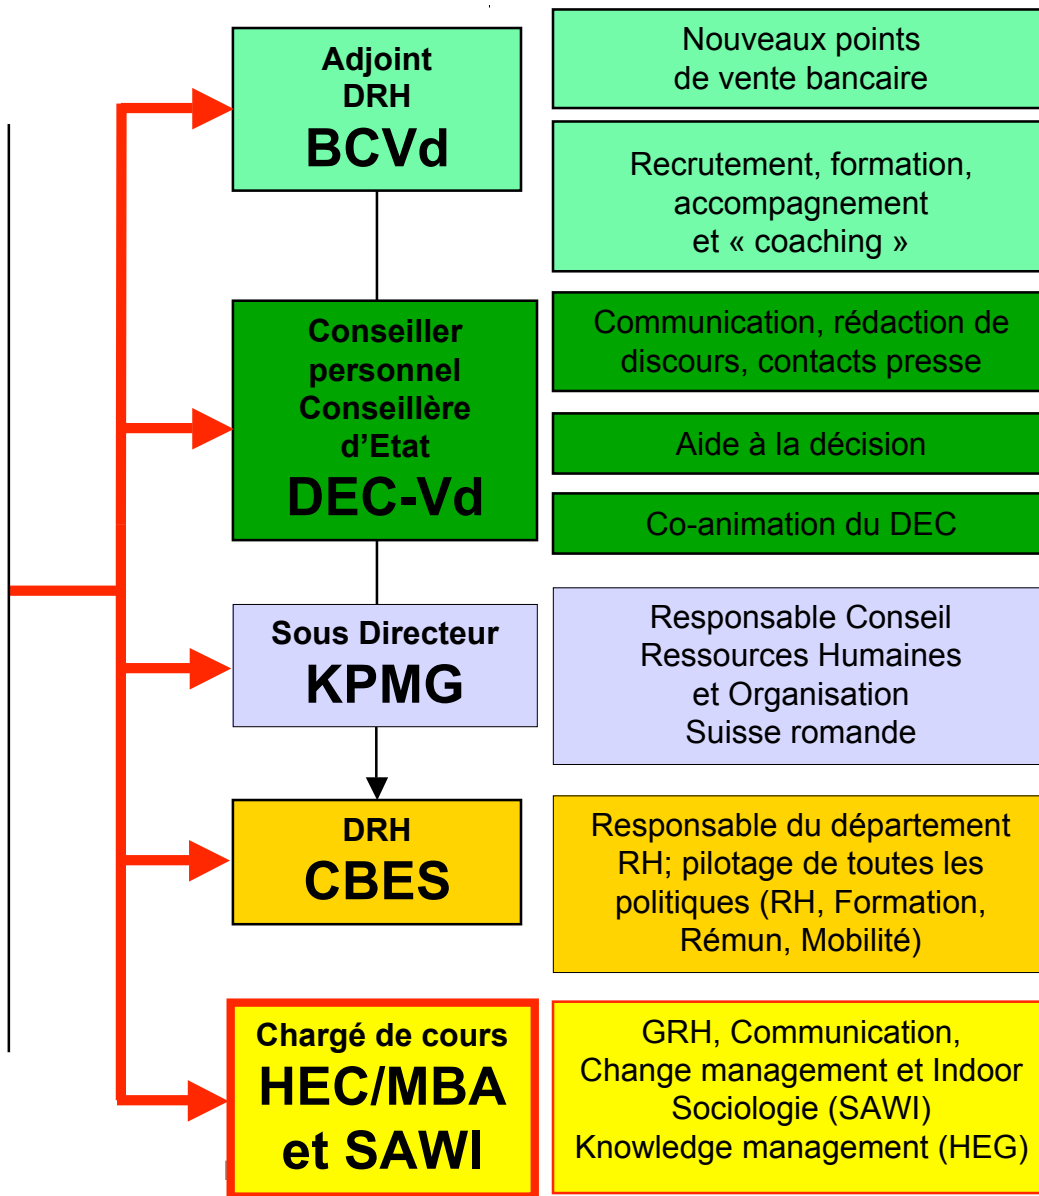

Contrat d'intervention et règles du jeu

Stéphane Haefliger
Sociologue Chargé de cours
Université de Lausanne
stepcom@bluewin.ch
www.stephanehaefliger.com
079 742 67 81

Règles du jeu et contrat éthique concerté

Doctorat (*en voie d'achèvement*)

Lausanne
Genève
Genève
Jussieu Paris VII
Lausanne-Neuchâtel
Sorbonne Paris I
EPF Lausanne
Psychométrie RH
Paris/Bordeaux

Publications

Nombreuses conférences et publications (académiques et professionnelles) dans les domaines suivants:

- management et organisation
- ressources humaines
- et communication

Post-Formations 1993-2005

- 200 jours en communication
- 100 jours en management

Un projet ? Une idée ? Un doute ?

Stéphane Haefliger

Sociologue