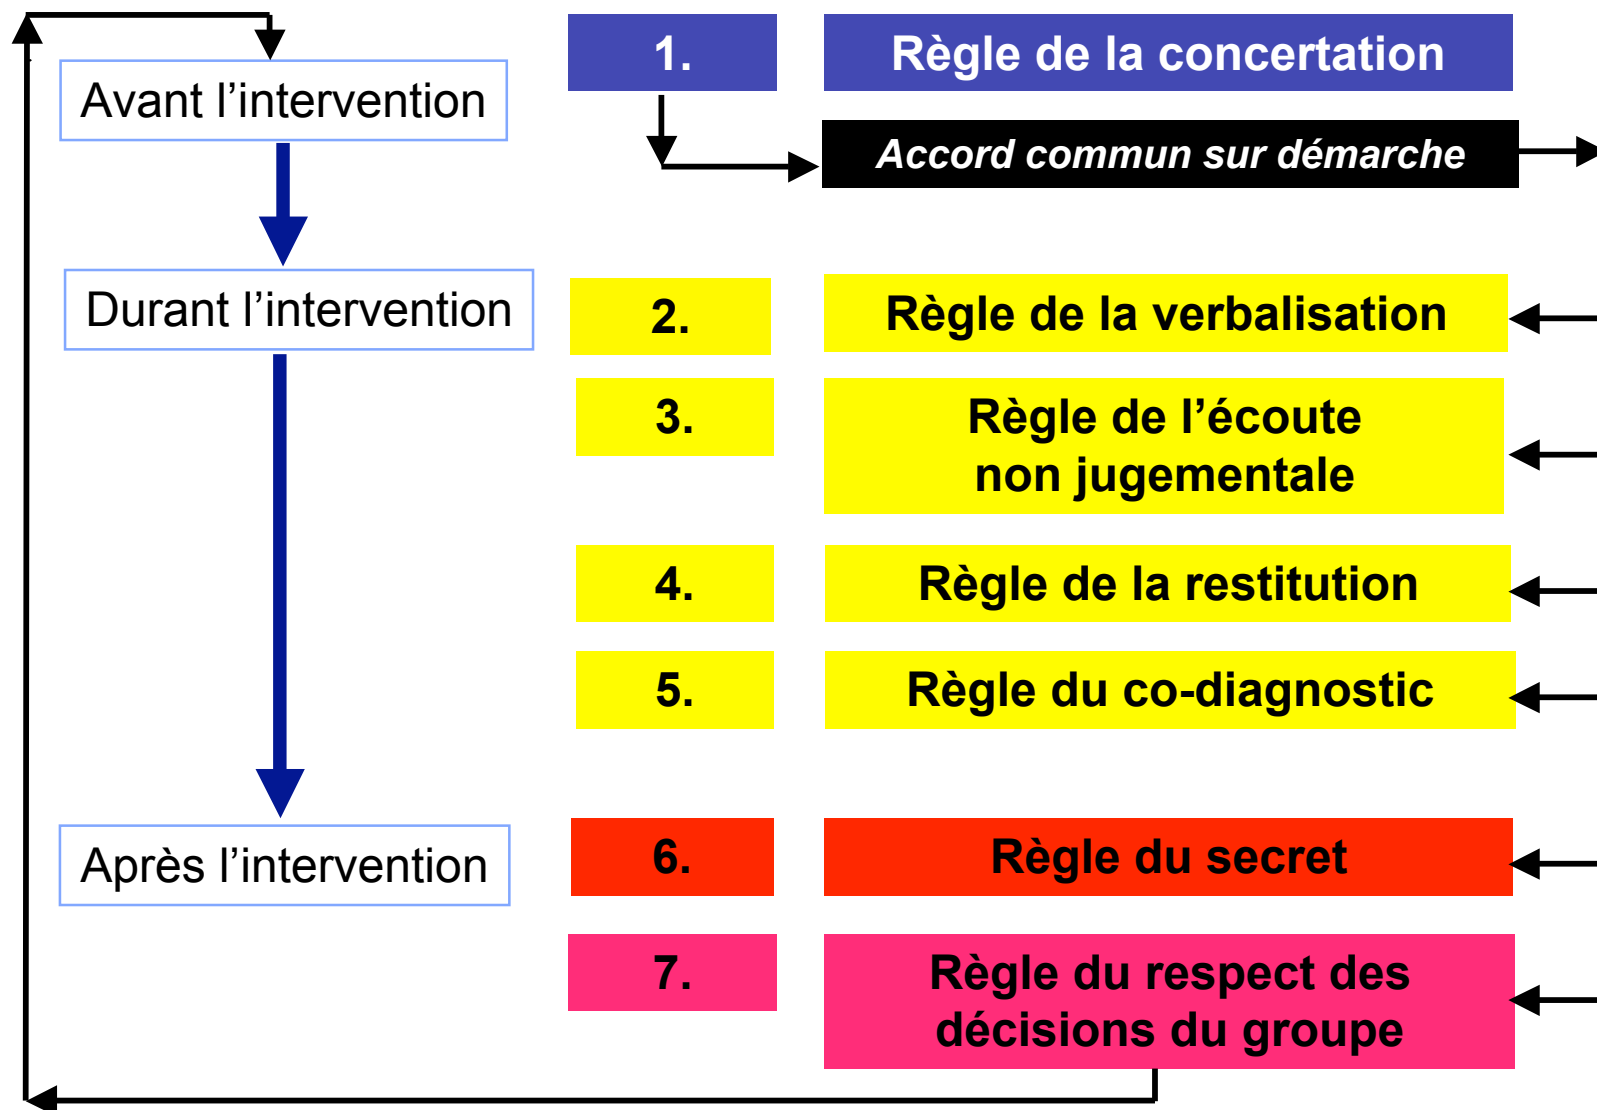

Contrat d'intervention et règles du jeu

Stéphane Haefliger
Sociologue Chargé de cours
Université de Lausanne
stepcom@bluewin.ch
www.stephanehaefliger.com
079 742 67 81

Règles du jeu et contrat éthique concerté