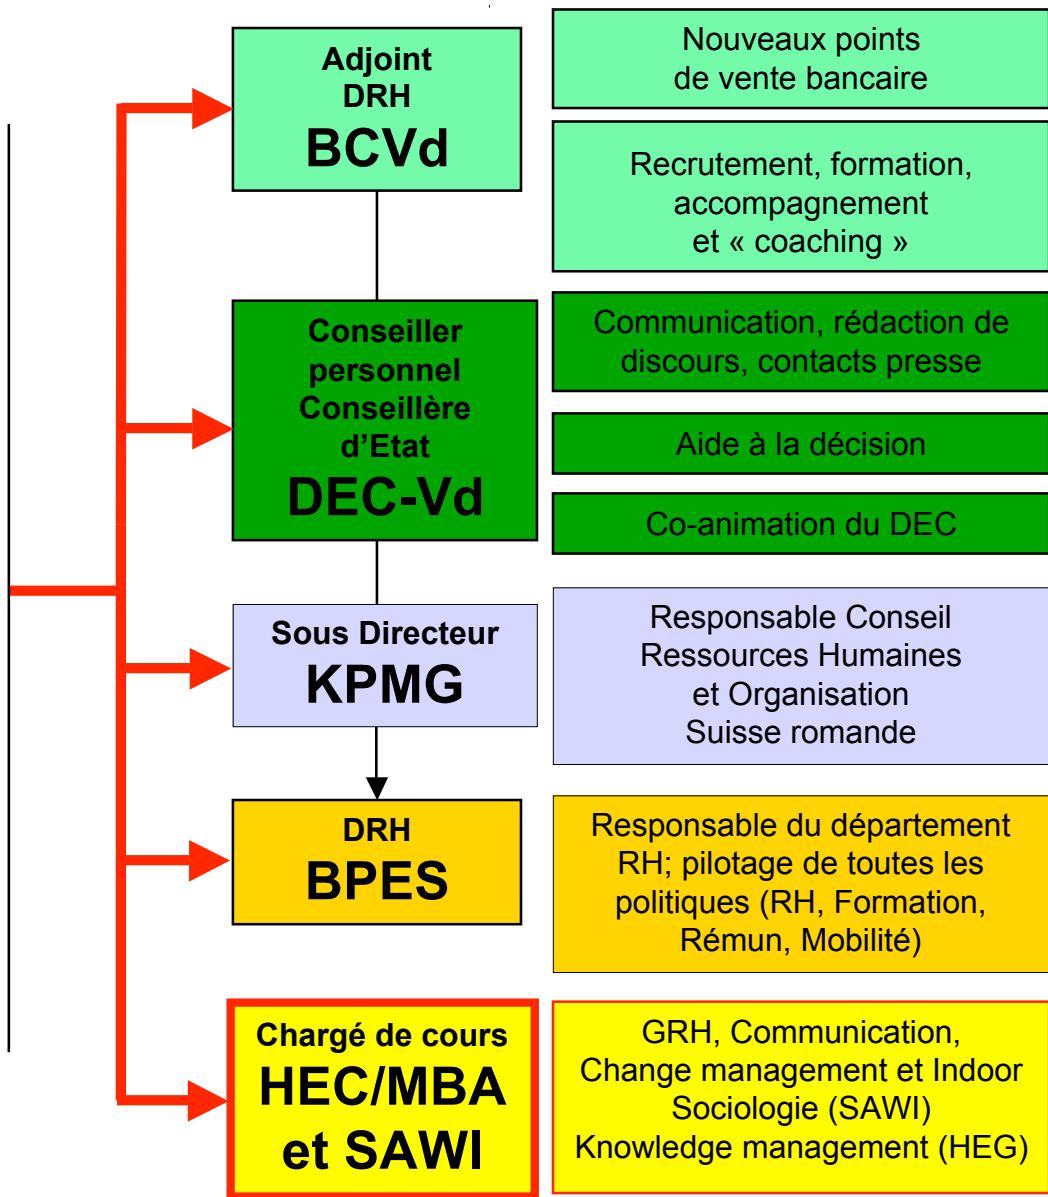

Stéphane Haefliger (1965)

Votre contact OME 021 617 31 55 - 079 742 67 81 - contact@stephanehaefliger.com

Sociologue

Formations diplômantes
Licence en Science politique,
Maîtrise en Science politique,
Maîtrise en Science sociale,
DEA Psychosocio. organisations,
DESS Conseil/Management
Att DEA Communication politique,
Psychologie du management,
Accréditation LIFO-TMS-Leonardo,
Doctorat (*en voie d'achèvement*)

Lausanne
Genève
Genève
Jussieu Paris VII
Lausanne-Neuchâtel
Sorbonne Paris I
EPF Lausanne
Psychométrie RH
Paris/Bordeaux

Publications
Nombreuses conférences et publications (académiques et professionnelles) dans les domaines suivants:

- *management et organisation*
- *ressources humaines*
- *et communication*

Post-Formations 1993-2005

- *200 jours en communication*
- *100 jours en management*