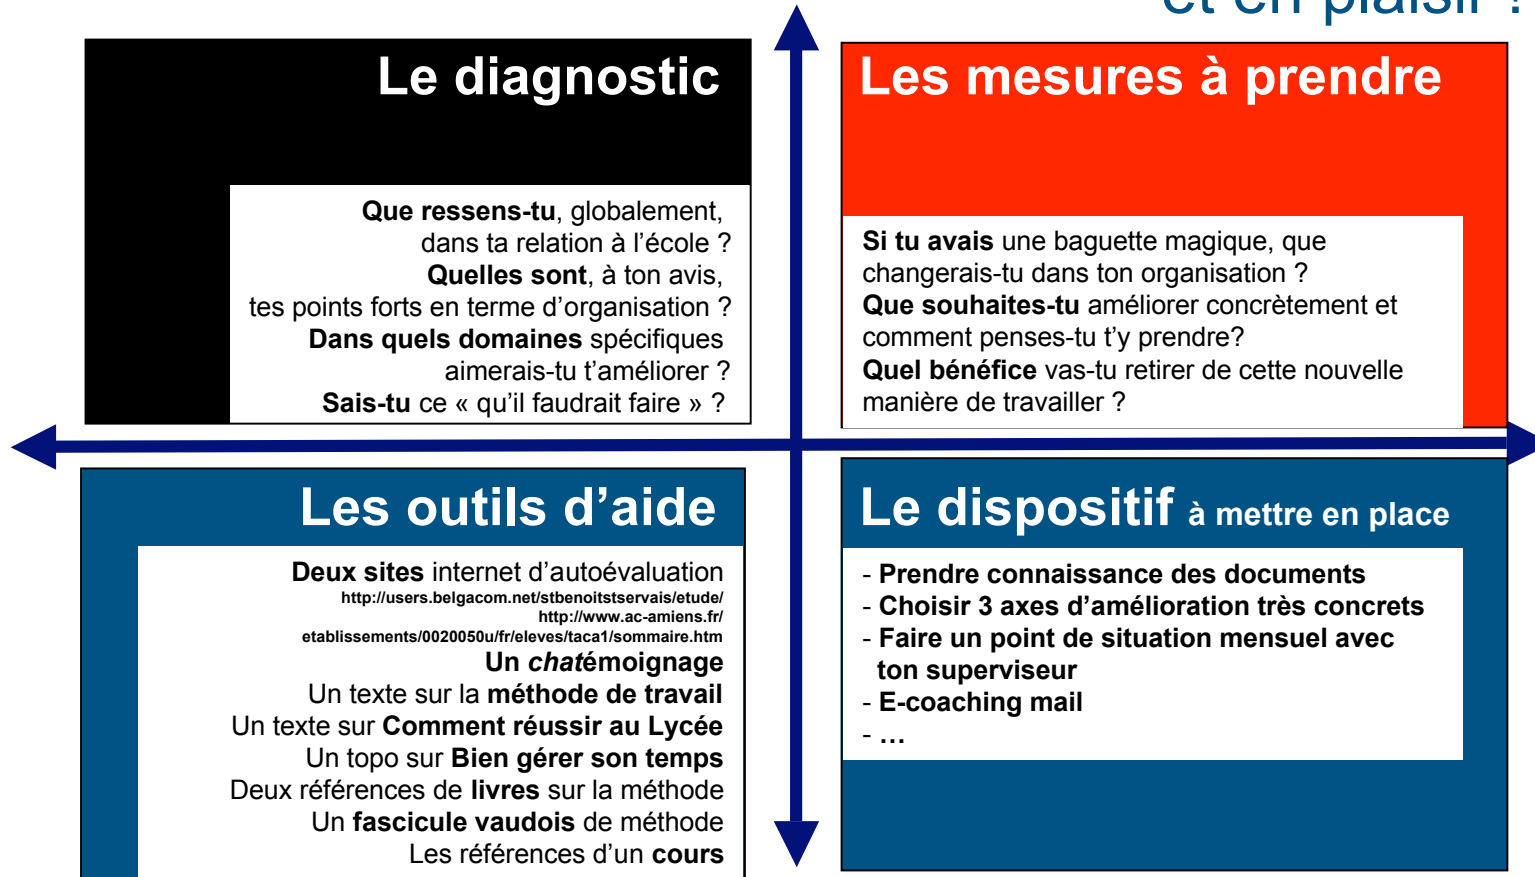

Comment bossier futé ?

Mieux s'organiser pour gagner en efficacité et en plaisir !
(de 8 à 20 ans)

Stéphane Haefliger
Sociologue Chargé de cours
Université de Lausanne
contact@stephanehaefliger.com
www.stephanehaefliger.com
079 742 67 81

Bosser futé !!!

Mieux s'organiser pour
gagner en efficacité
et en plaisir !

Décisions :

- 1.
- 2.
- 3.
- 4.

Stéphane Haefliger (1965)

Votre contact OME 021 617 31 55 - 079 742 67 81 - contact@stephanehaefliger.com