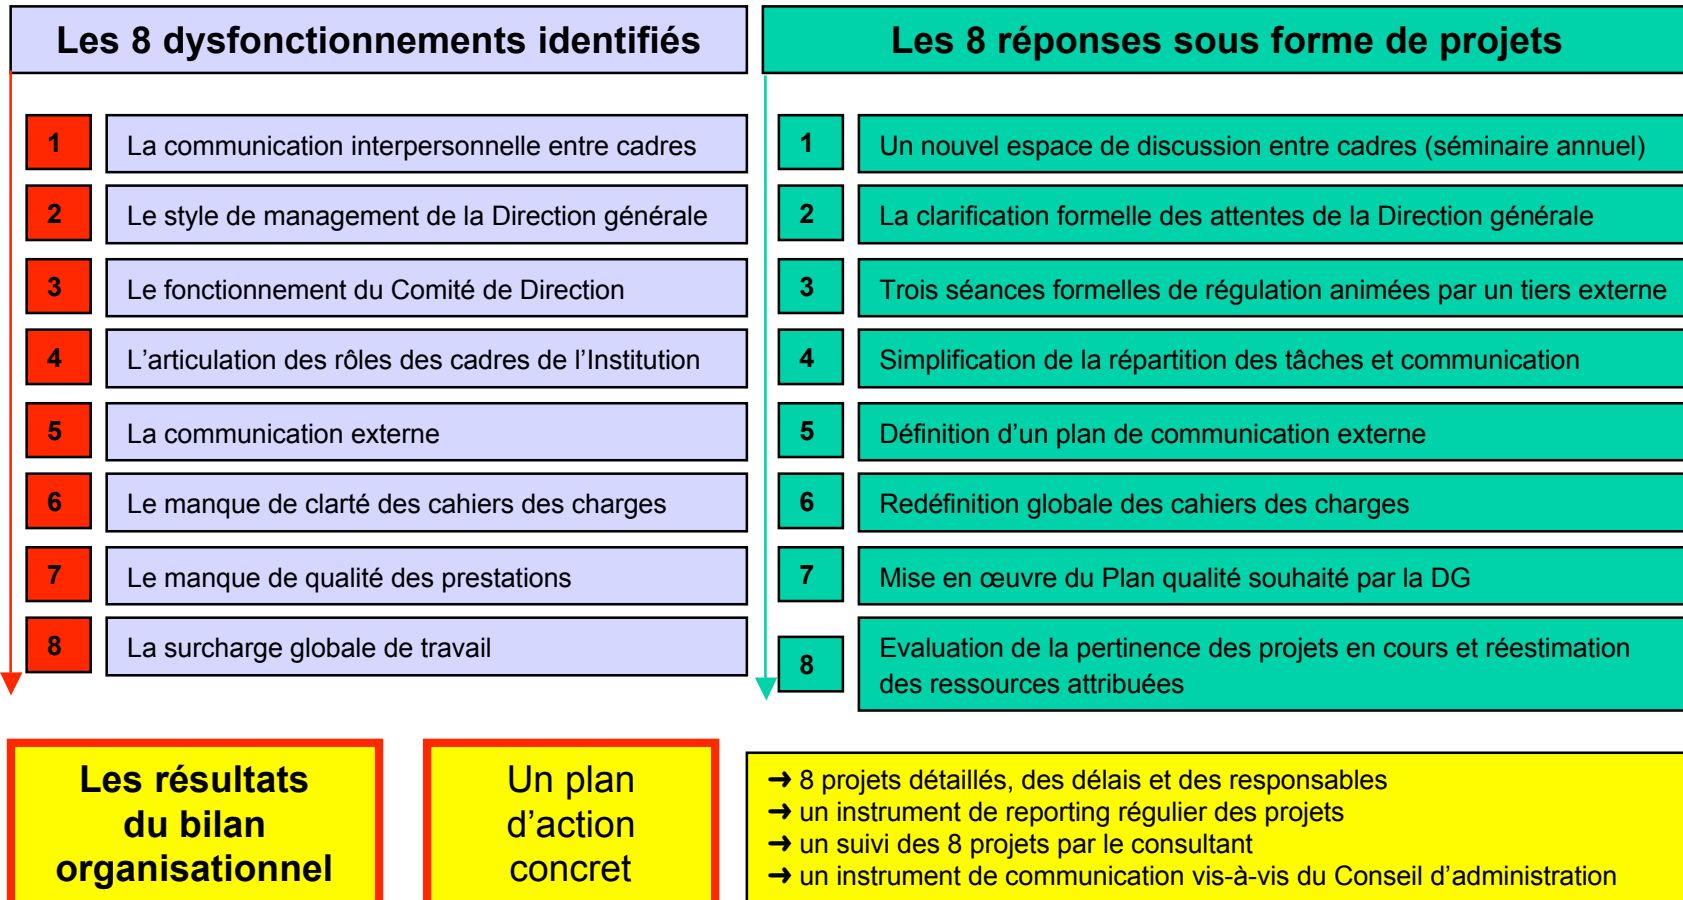

1. Le développement de votre organisation

Le bilan organisationnel

Le check up du département Ressource humaine

La charte managériale

Bilan organisationnel

Bilan organisationnel: un exemple concret

L'organisation: Institution de formation, + 500 collaborateurs, CHF + 40 mio de budget

Stéphane Haefliger
Sociologue Consultant
079 742 67 81
021 617 31 55
stepcom@bluewin.ch

Synthèse des prestations

Votre organisation

Le bilan organisationnel

Le check up du département RH

La charte managériale