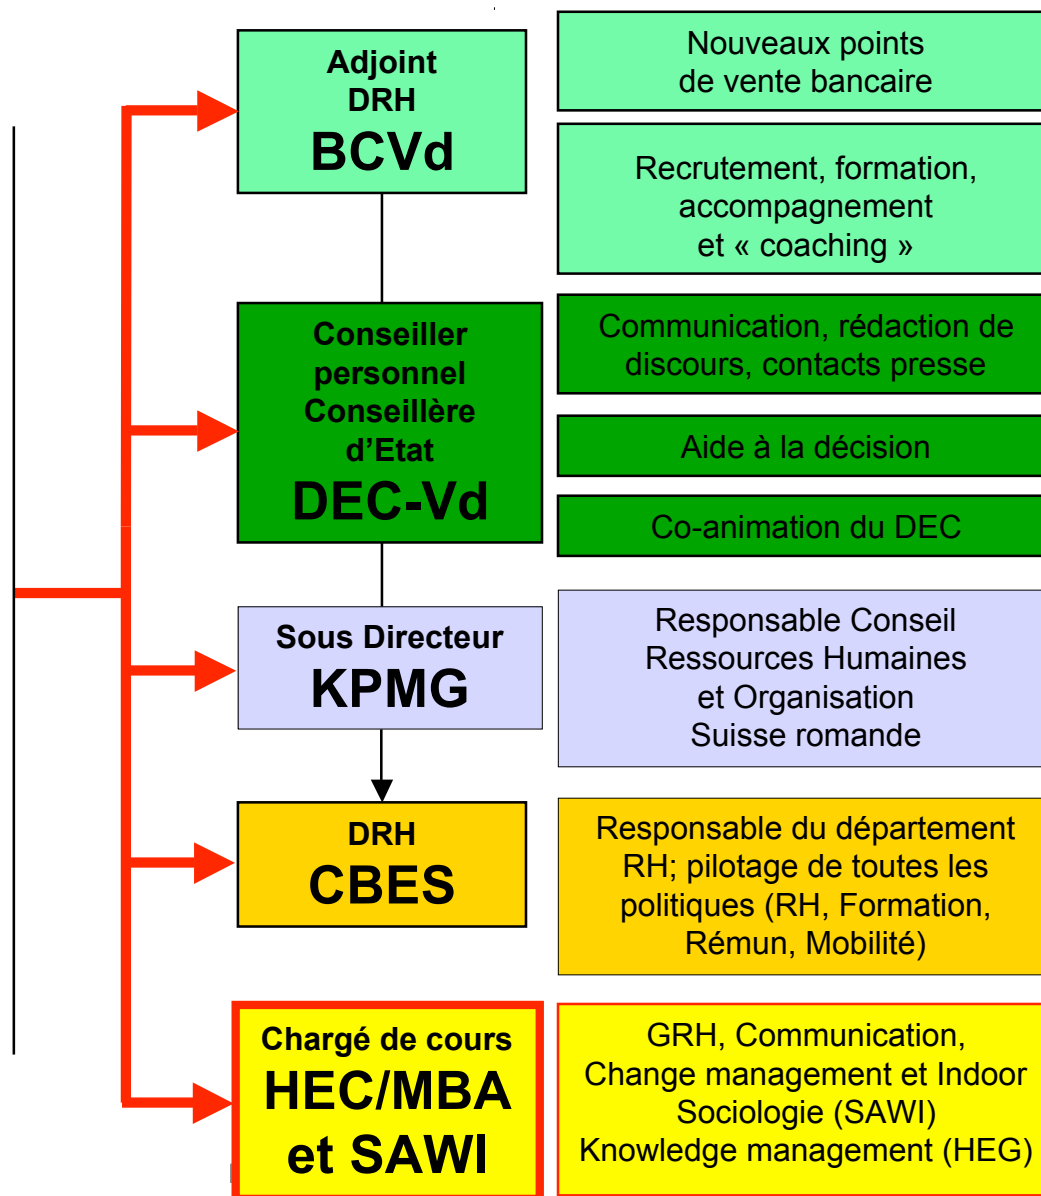

Post-Formations 1993-2005

- *200 jours en communication*
- *100 jours en management*